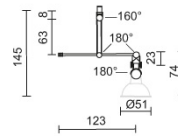

CALO / KROKO SPOT 120 VIA

CALO / KROKO SPOT 120 VIA

✘ 160231ch		cromado	L=120 mm
✘ 160231mcgy		cromado mate	L=120 mm

CALO / KROKO SPOT 120 VIA

**Diseño**

Superficie alto brillo cromada

Piezas de plástico, negro, teñido con penetración

Cabeza de lámpara de policarbonato extremadamente resistente al calor

Mecánica giratoria de empuje para el ajuste variable del sentido de la luz

Área de rotación 180°

Área de giro 160°

**Datos del producto**