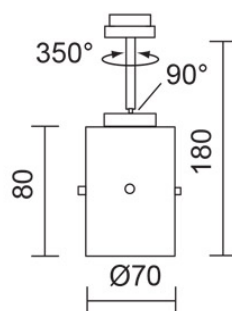

JACK / GLAS SPOT GU10 DLR

860221ch

JACK / GLAS SPOT GU10 DLR

✘ 860221ch **W** blanco

860221mcgy **W** blanco

JACK / GLAS SPOT GU10 DLR

Diseño

Difusor de cristal satinado para una distribución suave de la luz

Carcasa de aluminio

Articulación esférica

Datos del producto

Núm. artic.: 860221ch

Tipo de protección: I

Tipo de lámpara

Tipo de lámpara: QPAR 51

Potencia: max. 42 W