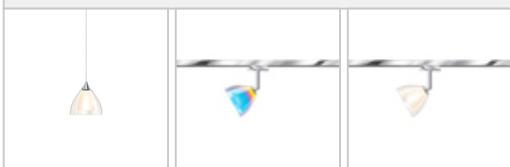

SILVA / 110 G9 ALL-IN

710162mcgy

SILVA / 110 G9 ALL-IN

710162ch **SM** ahumado

710162mcgy **SM** ahumado

Familia

SILVA / 110 G9 ALL-IN

**Datos del producto**

Núm. artic.: 710162mcgy

Tipo de protección: II

**Tipo de lámpara**

Tipo de lámpara: QT 14

Potencia: max. 48 W

Portalámparas: G9

**Diseñador:** BRUCK