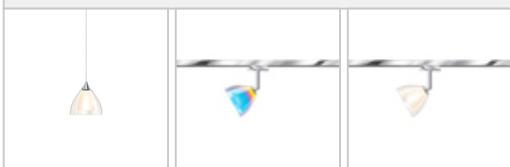

SILVA / 110 G9 ALL-IN

710162ch

SILVA / 110 G9 ALL-IN

710162ch **SM** ahumado

710162mcgy **SM** ahumado

Familia

SILVA / 110 G9 ALL-IN

**Datos del producto**

Núm. artic.: 710162ch

Tipo de protección: II

**Tipo de lámpara**

Tipo de lámpara: QT 14

Potencia: max. 48 W

Portalámparas: G9

**Diseñador:** BRUCK