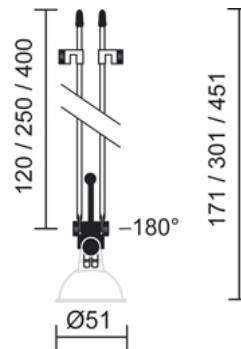

CALO / KROKOM. SPOT 120 HLI			
✘	150205ch	 cromado	L=120 mm
✘	150205mc	 cromado mate	L=120 mm

CALO / KROKOM. SPOT 120 HLI

Diseño

Superficie alto brillo cromada
 Piezas de plástico, negro, teñido con penetración
 Cabeza de lámpara de policarbonato extremadamente resistente al calor

Soporte de lámpara de barras de acero con extremos protegidos contra sobretemperatura

Área de rotación 180°

Montaje, funcionamiento y segu

Contacto de rosca con cabeza puntiaguda para una conexión eléctrica segura y duradera

				
50 W	GU5,3			

Datos del producto

Núm. artic.: 150205ch

Tipo de protección: III

Tipo de lámpara

Tipo de lámpara: QR-CBC 51

Potencia: max. 50 W

Portalámparas: GU5,3