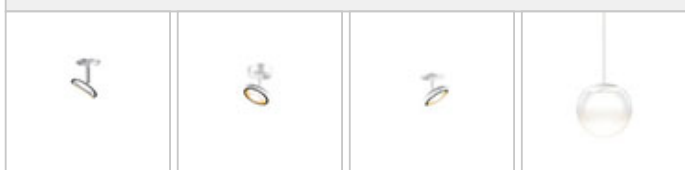

BLOP / SPOT 100° LV MAX - PLUG FOCOS

BRUCK.

BLOP / SPOT 100° LV MAX

240547ws

BLOP / SPOT 100° LV MAX

240547ch		cromado
240547mcgy		cromado mate
240547sw		negro
240547ws		blanco

Familia

BLOP / SPOT 100° LV MAX

stecker_21.jpg	0 V	350 mA		IP20		LED
	12 W	min. 1200 lm	2700K	CRI 90	100°	
						

Datos del producto

Núm. artic.: 240547ws

Tipo de protección: III

Tipo de lámpara

Tipo de lámpara: LED

Potencia: max. 12 W

Flujo luminoso (lm): min. 1200